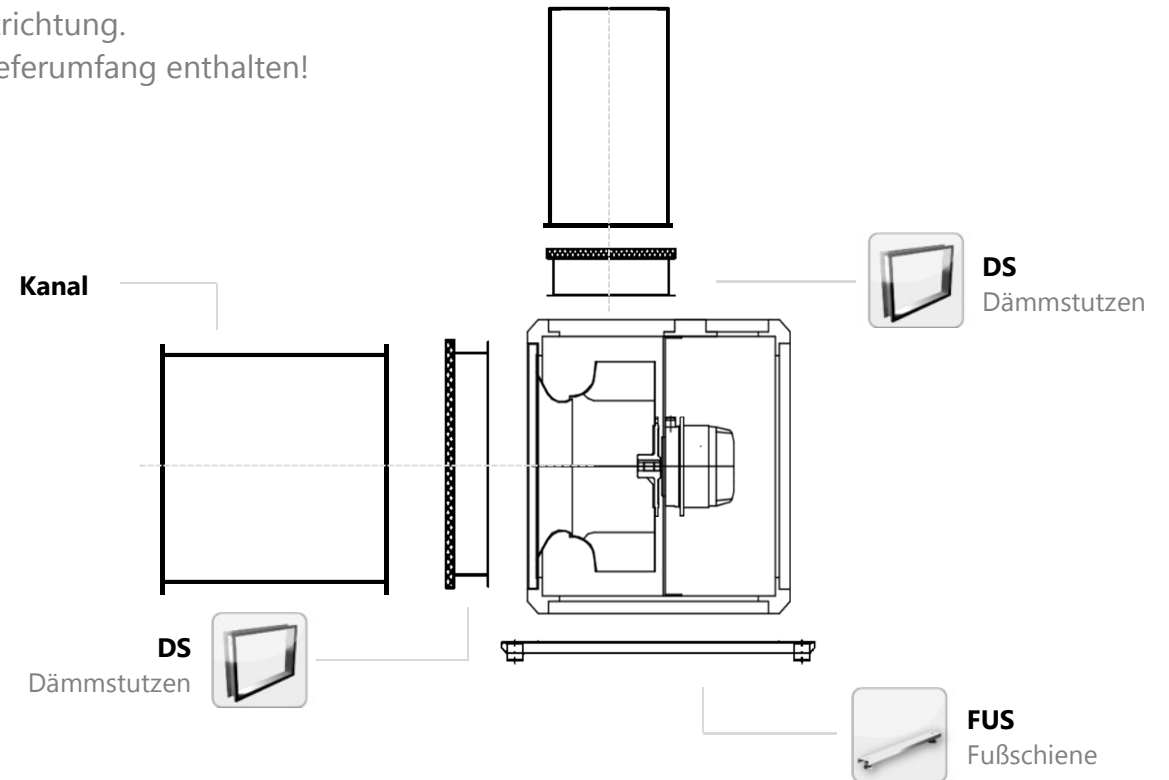

Montage (Küchenabluft)

der Unobox-ME mit radialer Luftrichtung.
Befestigungsmaterial **nicht** im Lieferumfang enthalten!

Weiteres mögliches Zubehör:

BT
Bedientüre

SV
Seitenverkleidung

WSD
Wetterschutz-dach

UGS
Übergangsstück

GS
Geräteaus-schalter

RE / RTE / RTD
Steuergerät (5-Stufen)

MSE / MSD
Motorschutz-schaltgerät (EIN / AUS)

TE / TD
Transformator (f. Schaltschrank)

S5
5-Stufenschalter (f. Schaltschrank)